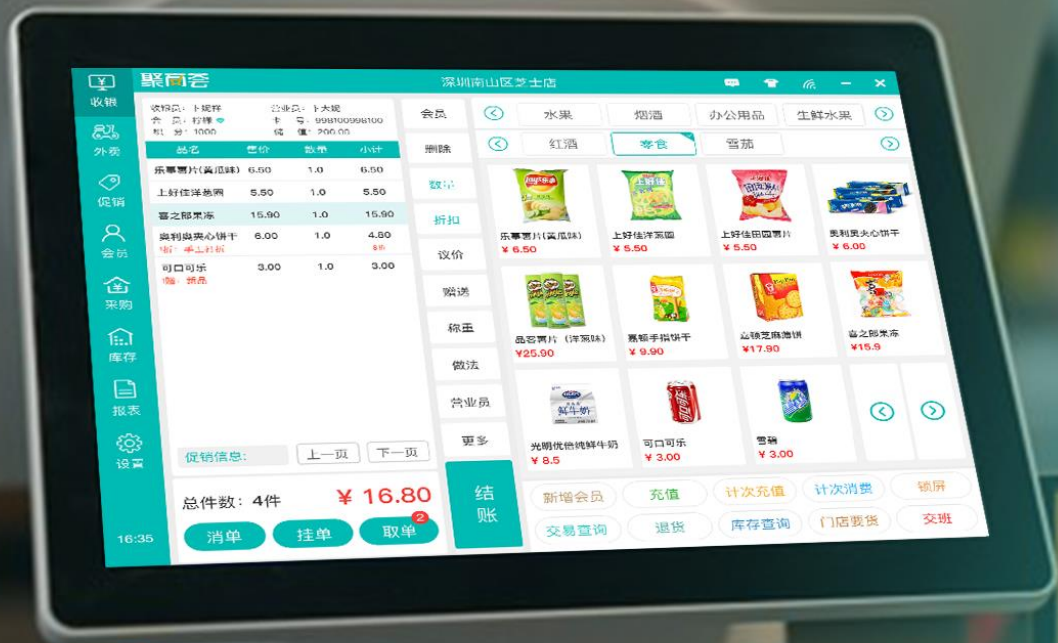

PART 02

OEM后台展示