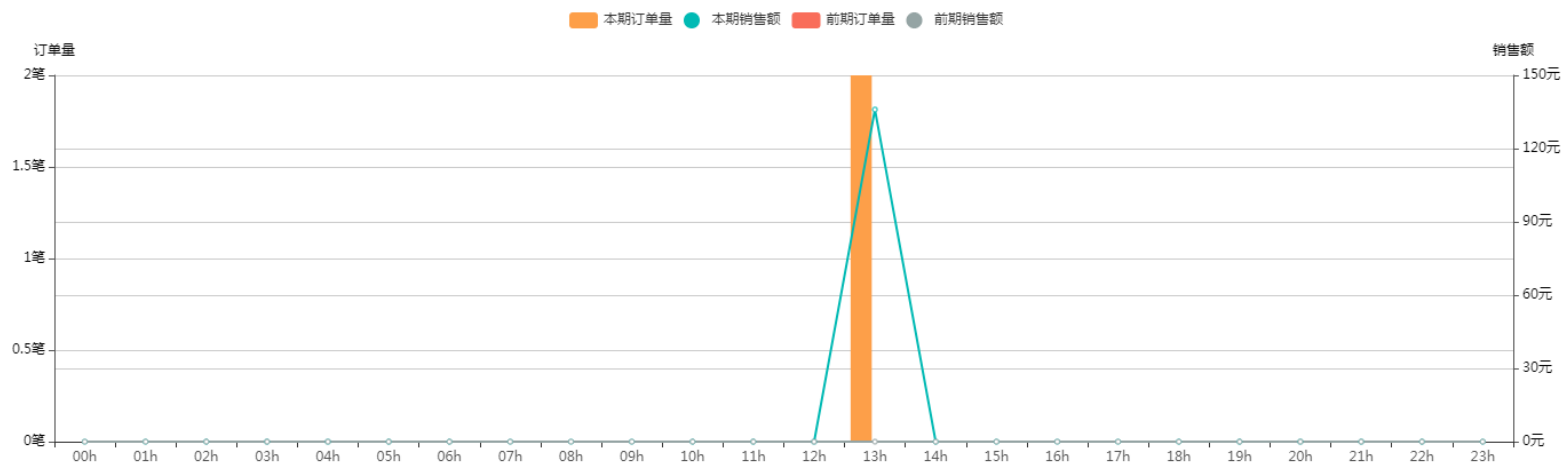

聚微量

8059686820-OEM测试商家-总部

公告 0 下载 系统管理员

桌面

我的桌面

0000-总部

今天

昨天

本月

上月

2021-06-29

刷新

总营业额

¥136.00元

销售总额

¥136.00元

充值总额

¥0.00元

交易笔数

2笔

平均客单价

¥68.00元

订单量与销售额 客单量与客单价 销售毛利

订单量与销售额趋势图

待办

预警

库存上限预警 (0)
库存下限预警 (0)
保质期预警 (0)

档案管理

零售管理

采购管理

库存管理

连锁配送

批发管理

会员管理

结算管理

决策分析

系统管理

微商店